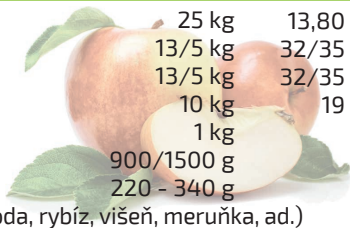

### KONZUMNÍ ZBOŽÍ

	Balení	Kč/kg	Kč/Balení
BRAMBORY KONZUMNÍ	25 kg	13,80	345
JABLKA GOLDEN DELICIOUS	13/5 kg	32/35	416/175
JABLKA ČERVENÁ	13/5 kg	32/35	416/175
CIBULE	10 kg	19	190
ČESNEK	1 kg		159
KEČUP JEMNÝ/OSTRÝ	900/1500 g		75/99
DŽEMY MAINTAL	220 - 340 g		od 52